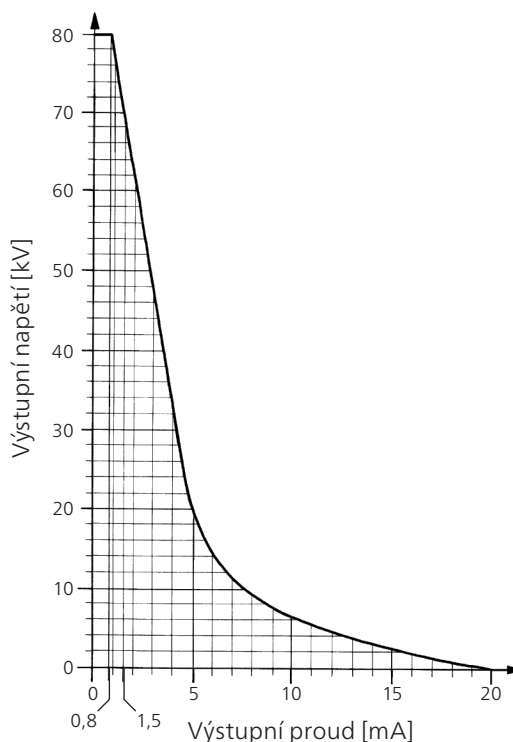

Diagram zatížení PGK 50 E

Diagram zatížení PGK 80 E

Rozsah dodávky

- VN zkušební přístroj DC BAUR PGK 50 E nebo PGK 80 E
- VN připojovací kabel 5 m, připojen napevno
- Zemnicí kabel 3 m, se zemnicí svorkou
- Kabel provozního zemnění 4 m, pro měření proudu
- Síťový kabel 2,5 m
- Návod k obsluze