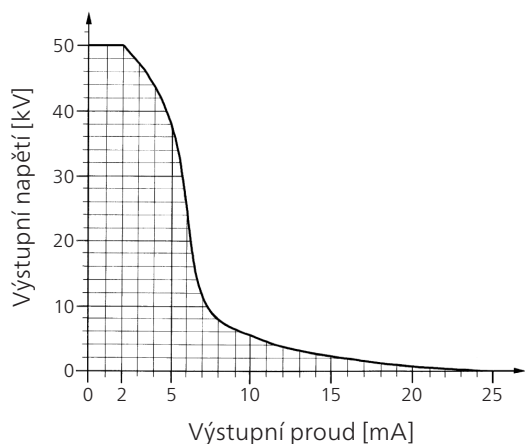

Diagram zatížení PGK 50 E

Diagram zatížení PGK 80 E

Rozsah dodávky

- VN zkušební přístroj DC BAUR PGK 50 E nebo PGK 80 E
- VN připojovací kabel 5 m, připojen napevno
- Zemnicí kabel 3 m, se zemnicí svorkou
- Kabel provozního zemnění 4 m, pro měření proudu
- Síťový kabel 2,5 m
- Návod k obsluze