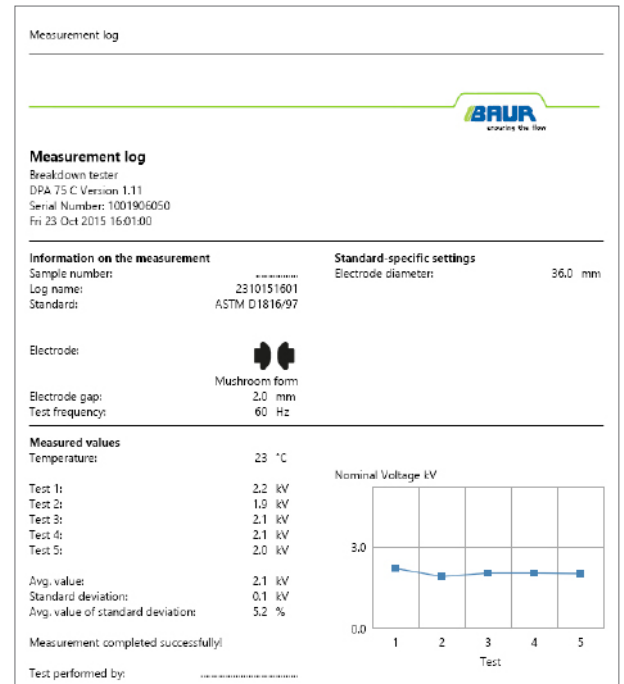

Données techniques

Testeurs d'huile BAUR supportés	DPA 75 C, DTA 100 C	à partir de la version du logiciel 1.07
	DTL C	à partir de la version du logiciel 1.12
Format d'exportation des données	PDF, fichier texte	
Choix de langue pour les protocoles	Anglais, chinois (Cn), chinois (Tw), allemand, français, italien, coréen, néerlandais, polonais, portugais, russe, espagnol, tchèque	
Tension d'alimentation	5 V, 2 A (via le chargeur USB)	
Dimensions (l x h x p)	env. 110 x 30 x 73 mm	
Poids	env. 0,1 kg (sans câbles de connexion)	

Composition de la fourniture

- Report Manager
- Clé USB avec modèles de protocoles en 13 langues
- Câble USB, connecteur A vers connecteur rond
- Câble USB, connecteur B vers connecteur A
- Chargeur USB y compris adaptateurs interchangeables (Europe, UK, USA, Australie)
- Bande auto-agrippante pour fixer le Report Manager au testeur d'huile
- Mode d'emploi

Exemple d'un protocole (PDF)

Voulez-vous en savoir plus sur ce produit ?

N'hésitez pas à nous contacter : www.baur.eu > BAUR worldwide